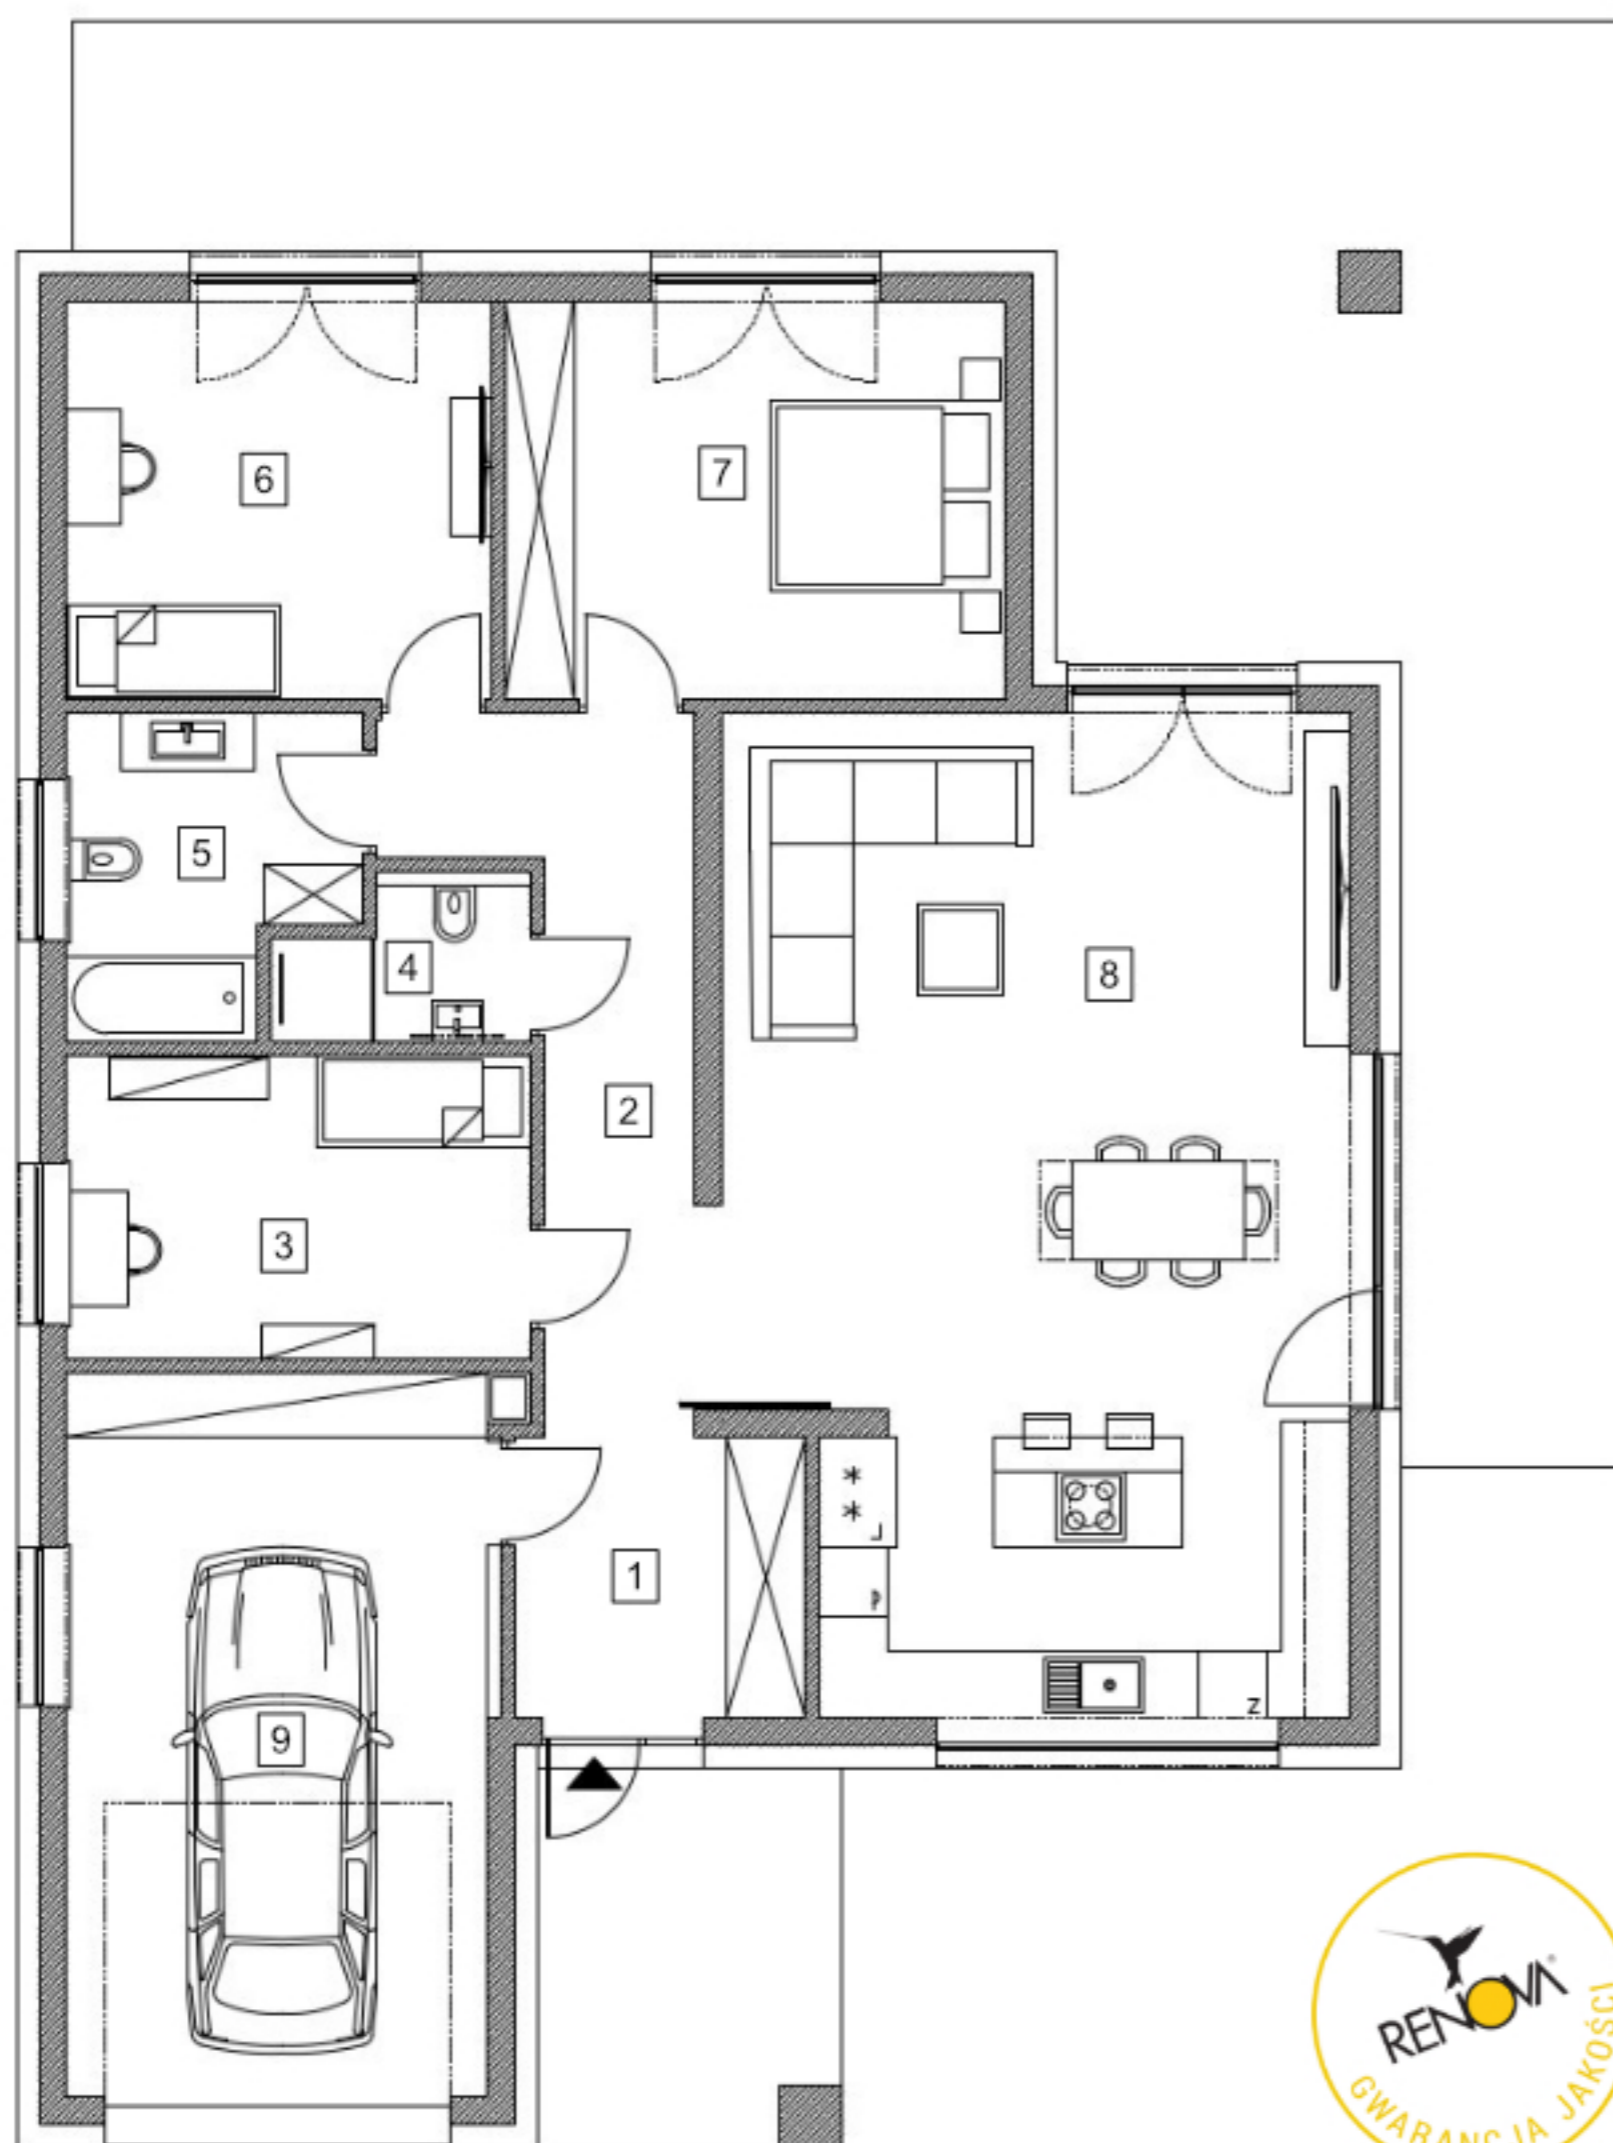

Wariant - 3 pokoje

Nr.	Pomieszczenie	Pu(m ²)
1.	Przedpokój	6,22m ²
2.	Korytarz	10,50m ²
3.	Pokój	10,62m ²
4.	WC	2,79m ²
5.	Łazienka	6,44m ²
6.	Pokój	12,83m ²
7.	Sypialnia	15,13m ²
8.	Salon z aneksem kuchennym	45,34m ²
		109,87m ²
9.	Garaż	23,09m ²
		132,96m ²

POW. UŻYTKOWA BEZ GARAŻU	109,87m ²
POW. UŻYTKOWA GARAŻU	23,09m ²
POW. NETTO	132,96m ²
POW. CAŁKOWITA	163,59m ²
POW. CAŁKOWITA TARASÓW	59,08m ²
POW. ZABUDOWY	163,59m ²