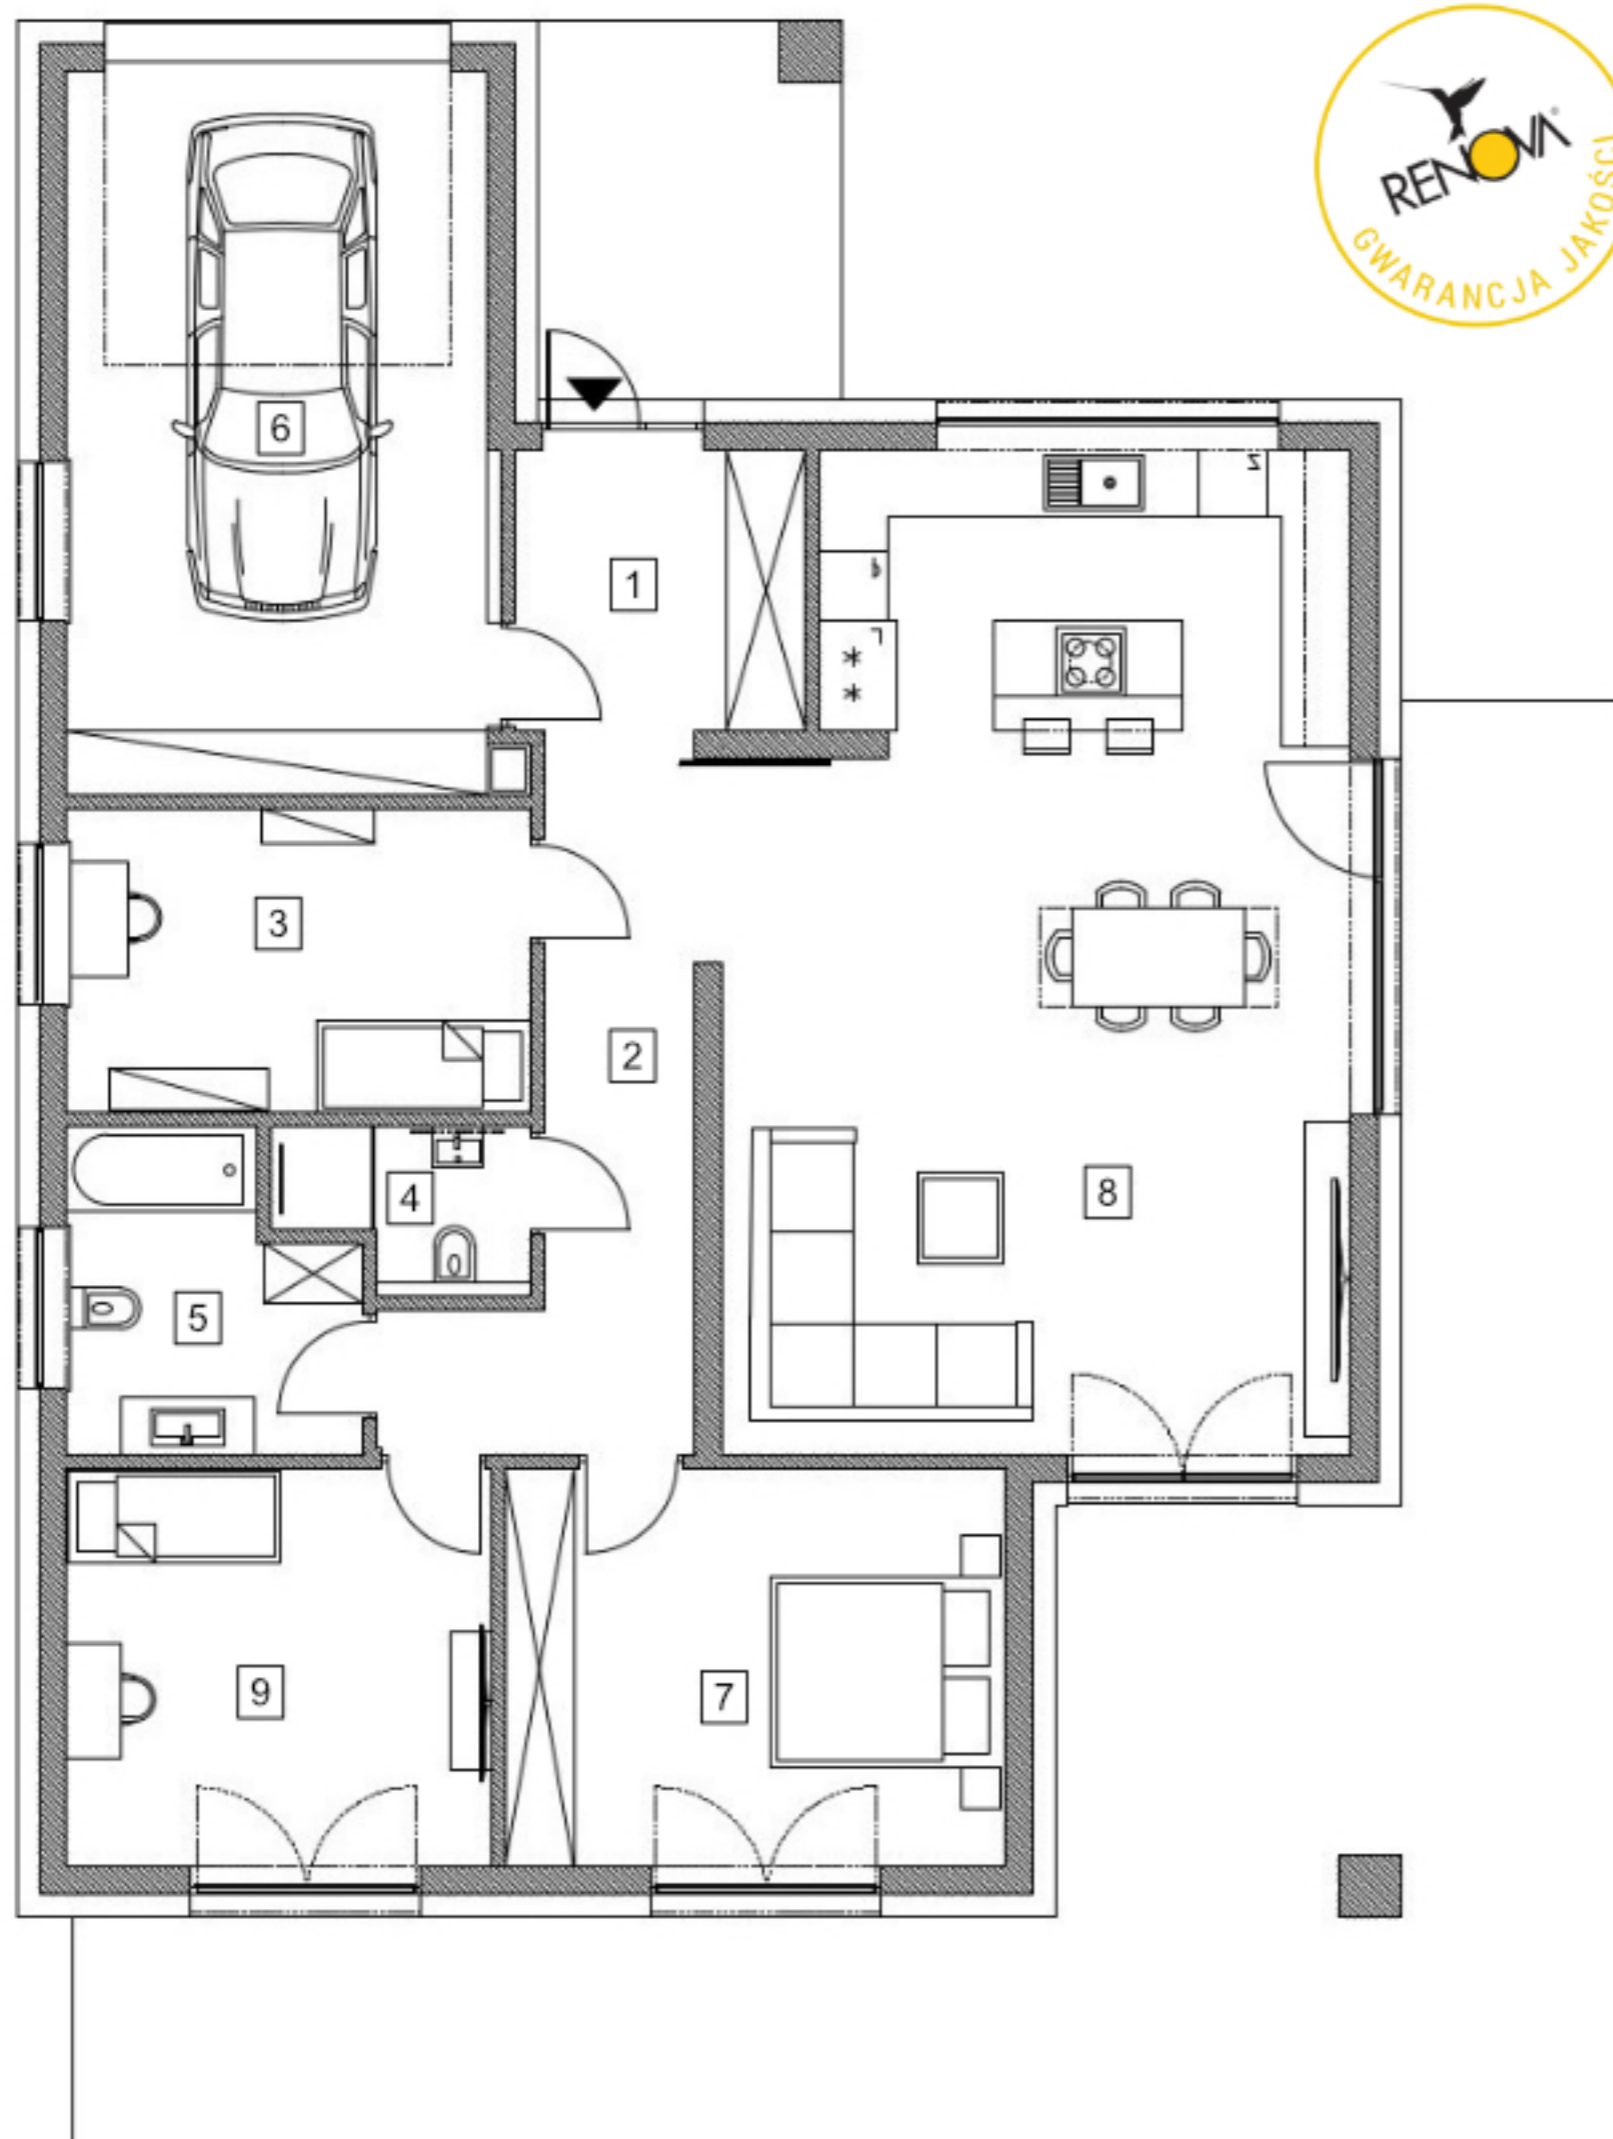

Wariant - 3 pokoje

Nr.	Pomieszczenie	Pu(m ²)
1.	Przedpokój	6,22m ²
2.	Korytarz	10,50m ²
3.	Pokój	10,62m ²
4.	WC	2,79m ²
5.	Łazienka	6,44m ²
6.	Pokój	12,83m ²
7.	Sypialnia	15,13m ²
8.	Salon z aneksem kuchennym	45,34m ²
		109,87m ²
9.	Garaż	23,09m ²
		132,96m ²

POW. UŻYTKOWA BEZ GARAŻU	109,87m ²
POW. UŻYTKOWA GARAŻU	23,09m ²
POW. NETTO	132,96m ²
POW. CAŁKOWITA	163,59m ²
POW. CAŁKOWITA TARASÓW	59,08m ²
POW. ZABUDOWY	163,59m ²